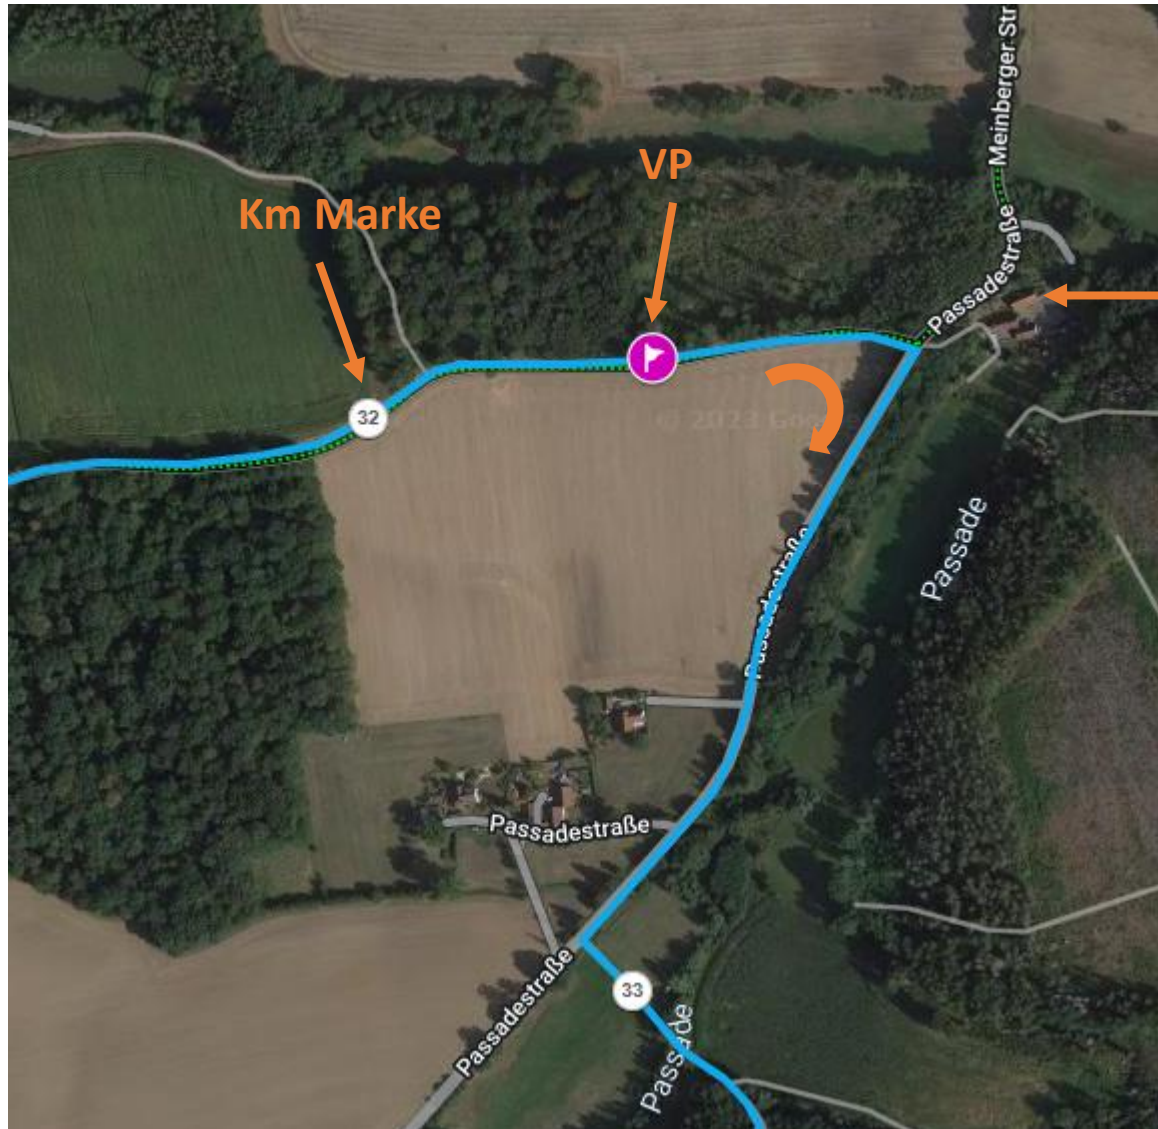

Lageplan VP bei ca. zwischen km 32 und 33 , mit mindestens 6 oder 12 x 1,5L Wasser je nach Tln.-Zahl.  
Notfalls ggf. beim naheliegenden Gasthaus Ortmühle, Passadestraße 29, 32758 Detmold 05231 / 24539 Geöffnet :  
Samstags ab 11:00 Uhr auf eigene Kosten selbst versorgen. Die nächste öffentliche Versorgungsmöglichkeit besteht  
im Nahkauf in Diestelbruch ca. bei km 41km.

Gasthaus Ortmühle