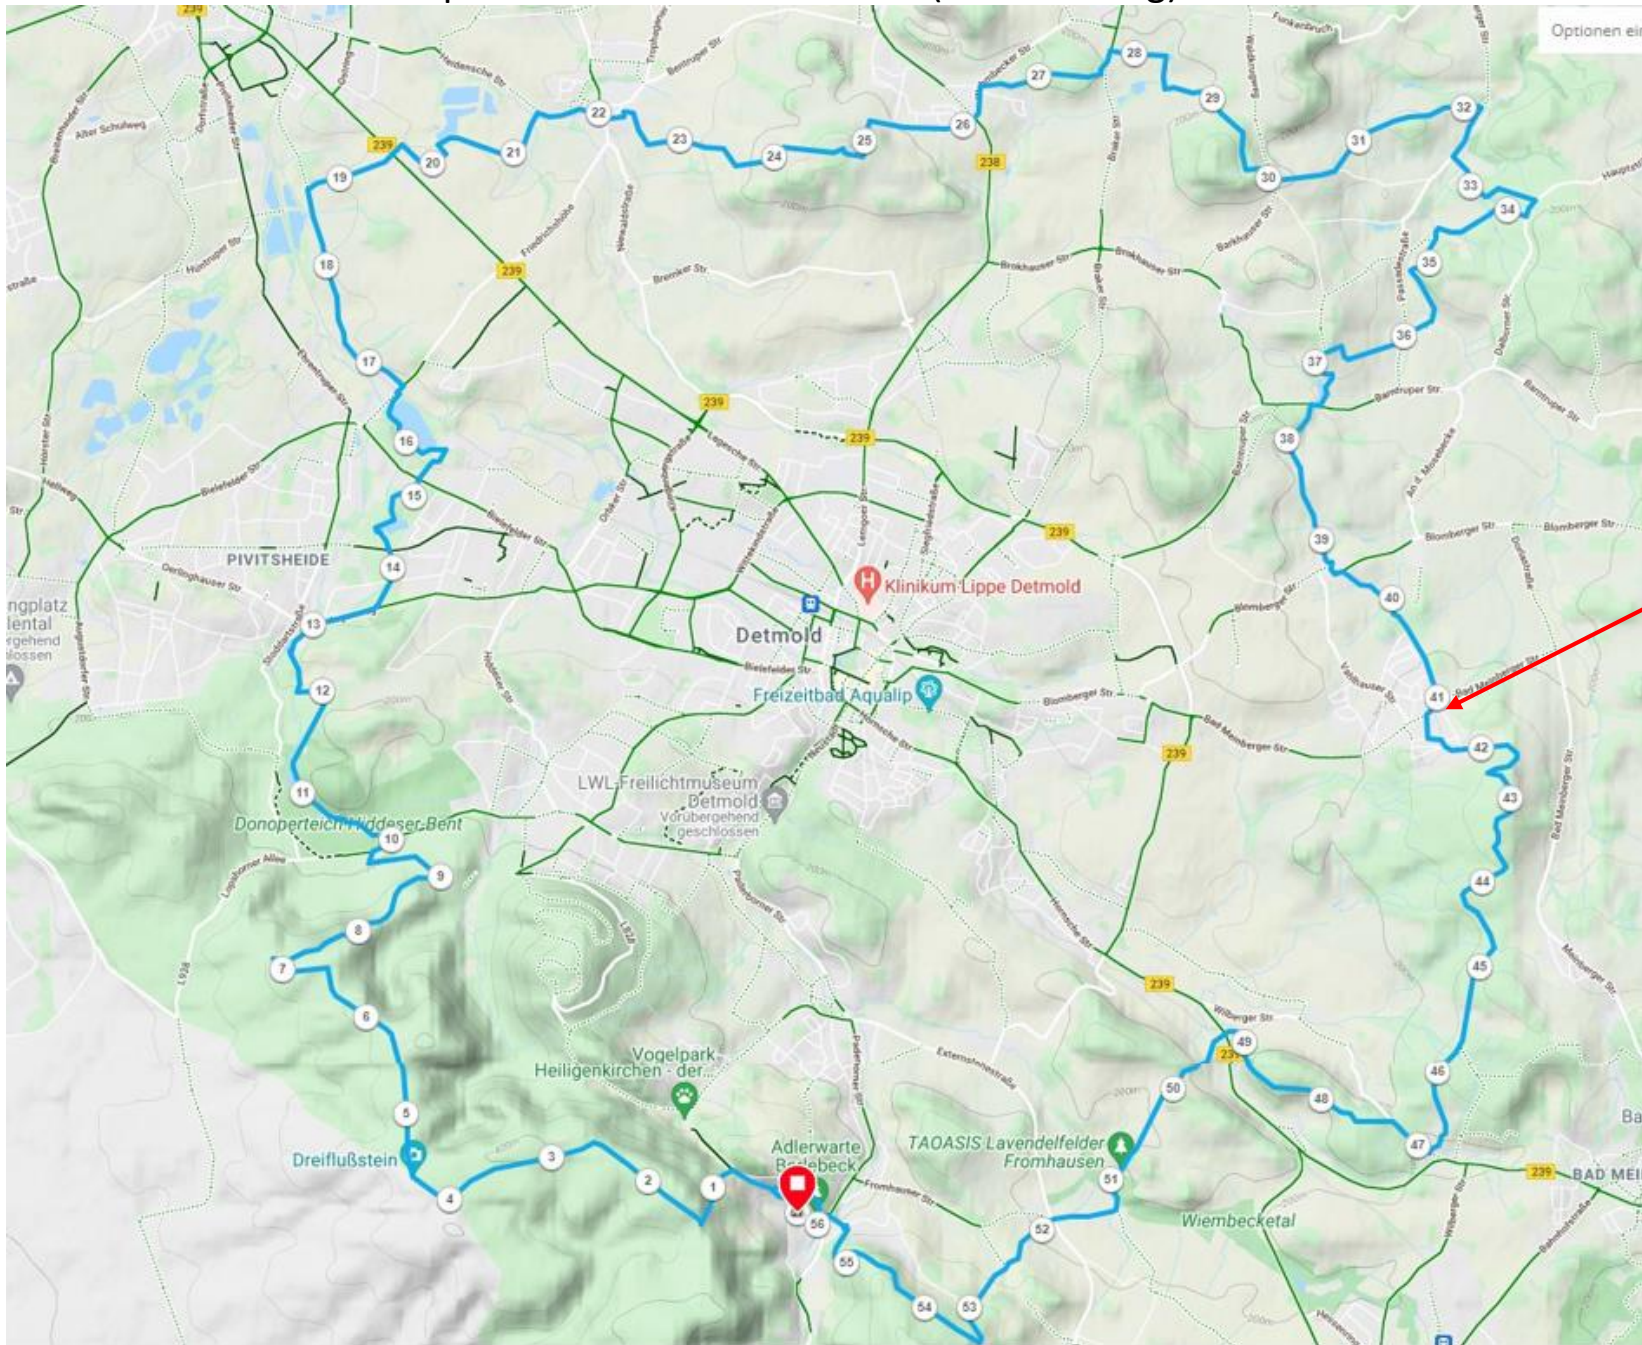

# Streckenplan Rund um Detmold-57k (Residenzweg) Vers.16-02-22

Nahkauf in Diestelbruch